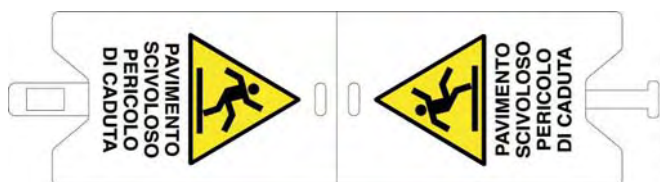

90000601	90000602	90000603	90000604
90000605	90000606	90000607	90000608
90000609	90000610	90000611	90000612
90000613	90000614	90000615	

FORMATO (mm) (1° lettera)	MATERIALE (2° lettera)
N 250 x 400	Alluminio = X
Q 333 x 600	

Il codice numerico identifica l'articolo. La prima lettera identifica il formato. La seconda lettera identifica il materiale: **X = Alluminio piano**. Esempio per ordinare: **15210010NX** = Cartello in alluminio "1" 250x400 mm blu/bianco. **15310010NX** = Cartello in alluminio "1" 250x400 mm bianco/nero.

1	2	3	4	5	6	7	8	9	0	A	B
15210010	15210020	15210030	15210040	15210050	15210060	15210070	15210080	15210090	15210100	15210110	15210120
15310010	15310020	15310030	15310040	15310050	15310060	15310070	15310080	15310090	15310100	15310110	15310120
C	D	E	F	G	H	I	J	K	L	M	N
15210130	15210140	15210150	15210160	15210170	15210180	15210190	15210200	15210210	15210220	15210230	15210240
15310130	15310140	15310150	15310160	15310170	15310180	15310190	15310200	15310210	15310220	15310230	15310240
O	P	Q	R	S	T	U	V	W	X	Y	Z
15210250	15210260	15210270	15210280	15210290	15210300	15210310	15210320	15210330	15210340	15210350	15210360
15310250	15310260	15310270	15310280	15310290	15310300	15310310	15310320	15310330	15310340	15310350	15310360

FORMATO (mm) (1° lettera)	MATERIALE (2° lettera)	DISTANZA MAX DI LETTURA
E 320 x 520	Polionda = O	
F 480 x 780		

Il codice numerico identifica l'articolo. La prima lettera identifica il formato del cartello. La seconda lettera identifica il materiale: **O = polionda**. Esempio per ordinare: **05470010EO** = Cartello in polionda "PAVIMENTO SCIVOLOSO..." 320x520 mm.