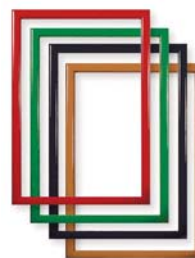

Monofacciale: Cod. 03800620

FORMATO (mm)

C 120 x 120

D 200 x 200

E 350 x 350

Esempio: supporto con inserimento di cartello cod. 03206600EX (pag. 251).

Cornici in legno

FORMATO (unico) mm
200 x 300

COLORI
*vedi sotto

*R = Rosso; V = Verde; N = Nero; L = Legno

Il codice numerico identifica l'articolo. La lettera identifica il colore della cornice. Esempio per ordinare: 9090302OR = cornice in legno formato 200x300 mm, colore rosso.