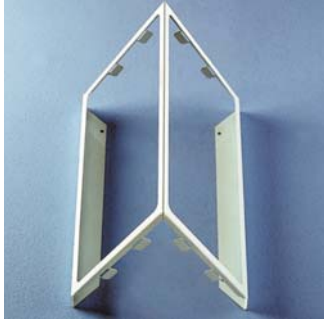

Supporti rettangolari verticali

Bifacciale a V: Cod. 03800000

FORMATO (mm)

C 120 x 180

D 200 x 300

E 350 x 500

Bifacciale a bandiera: Cod. 03800010

FORMATO (mm)

Le supporti a parete sono realizzati in acciaio zincato e verniciato, di colore bianco; imballati singolarmente e forniti completi di 4 viti e 4 tasselli.

Es. supporto Cod. 03800000 completo di cartelli Cod. 01104720 (pag. 227).